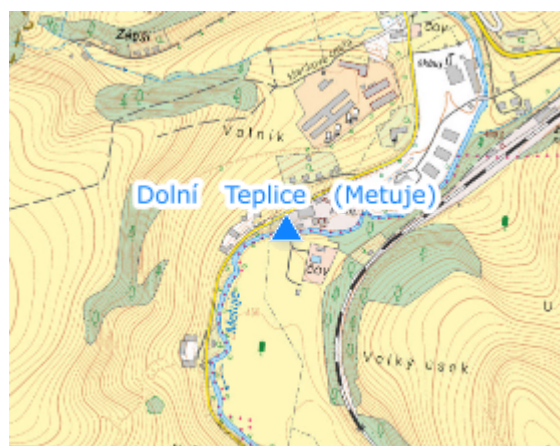

EVIDENČNÍ LIST HLÁSNÉHO PROFILU

DOLNÍ TEPLICE (METUJE)

KATEGORIE:

C

Tok: Metuje
Stanice: Dolní Teplice (Metuje)
GPS: 50.579154°N, 16.171848°E
Obec: Teplice nad Metují
ORP: Broumov
Kraj: Královéhradecký

Hlásný profil kat. C se nachází jižně od intravilánu města Teplice nad Metují v části Dolní Teplice na mostě k ČOV. Profil je osazen ultrazvukovým bezkontaktním hladinovým čidlem s automatickým přenosem naměřených dat. Provozovatelem profilu je město Broumov.

Číslo hydrologického pořadí: 1-01-03-011

Provozovatel stanice: město Broumov

Poznámka:

Stupně povodňové aktivity (cm)

I.SPA	bdělost		110
II.SPA	pohotovost		135
III.SPA	ohrožení		155

Četnost hlášení SPA

I.SPA	min. 1x denně
II.SPA	min. 4x denně
III.SPA	každé 3 hodiny

Vodočetná lať: ANO

Přenos dat: ANO

SMS: ANO

Centrum automatického sběru dat: <https://cidla.mopos.cz/>

Naměřená data jsou dostupná na: <https://cidla.mopos.cz/regions/1/>