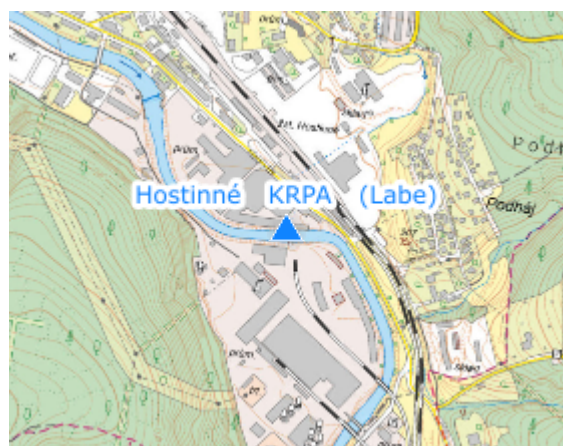

EVIDENČNÍ LIST HLÁSNÉHO PROFILU

HOSTINNÉ KRPA (LABE)

KATEGORIE:

C

Tok: Labe
Stanice: Hostinné KRPA (Labe)
GPS: 50.5349938°N, 15.7384996°E
Obec: Hostinné
ORP: Vrchlabí
Kraj: Královehradecký

Hlásný profil kat. C. Hostinné KRPA (Labe) se nachází v areálu Krkonošských papíren na levém břehu.

Číslo hydrologického pořadí: 1-01-01-025

Provozovatel stanice: Povodí Labe s.p.

Poznámka:

Stupně povodňové aktivity (cm)

I.SPA	bdělost		120
II.SPA	pohotovost		140
III.SPA	ohrožení		170

Četnost hlášení SPA

I.SPA	min. 1x denně
II.SPA	min. 2x denně
III.SPA	min. 3x denně

Vodočetná lať: ANO

Přenos dat: ANO

SMS: NE

Centrum automatického sběru dat: www.pla.cz

Naměřená data jsou dostupná na: <https://www.pla.cz/portal/sap/cz/PC/Mereni.aspx?id=47&oid=1>