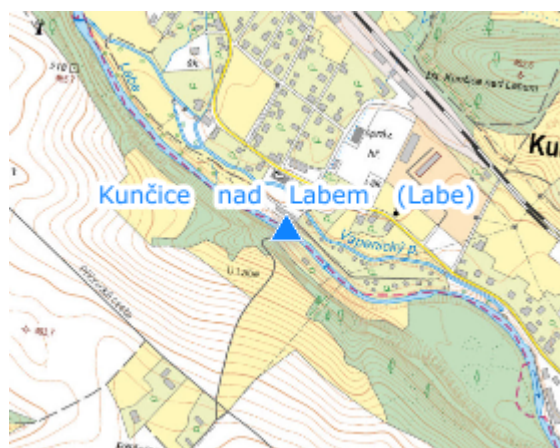

Poznámka:

I. SPA - zelená značka , II. SPA - žlutá značka , III. SPA - červená značka

Vodočetná lať: NE

Přenos dat: NE

SMS: NE

export evidenčního listu: 22.11.2024 17:41

Veškerá uváděná data jsou bez právní záruky.