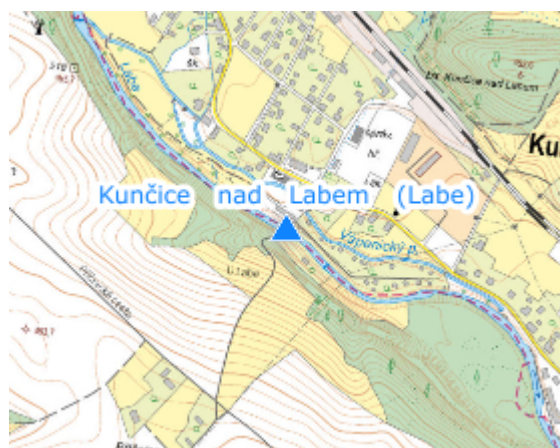

Poznámka:

I. SPA - zelená značka , II. SPA - žlutá značka , III. SPA - červená značka

Vodočetná lať: NE

Přenos dat: NE

SMS: NE

export evidenčního listu: 05.04.2025 18:52

Veškerá uváděná data jsou bez právní záruky.