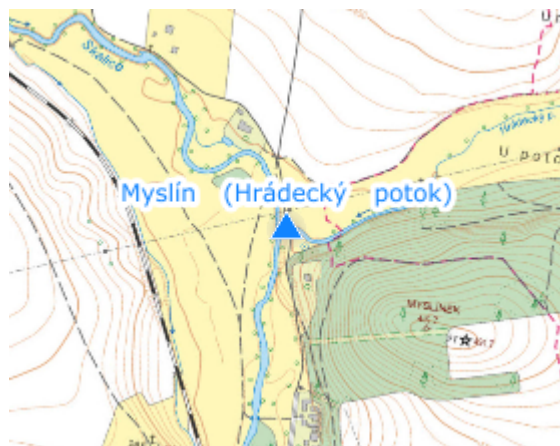

Poznámka:

I. SPA - zelená značka, II. SPA - žlutá značka, III. SPA - červená značka

Vodočetná lať: ANO

Přenos dat: NE

SMS: NE