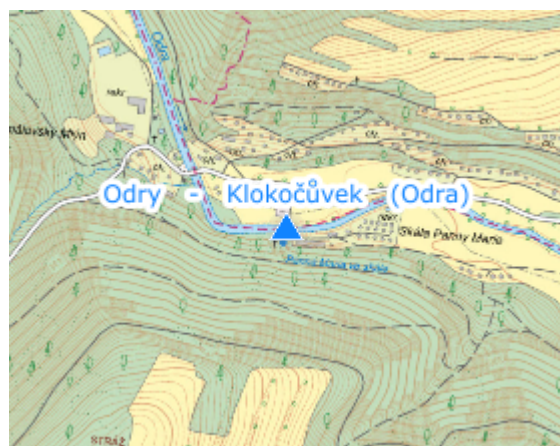

Stupně povodňové aktivity (cm)

I.SPA	bdělost		100
II.SPA	pohotovost		160
III.SPA	ohrožení		220

Četnost hlášení SPA

I.SPA	min. 1x denně
II.SPA	min. 2x denně
III.SPA	min. 3x denně

Vodočetná lať: NE

Přenos dat: ANO

SMS: ANO

Centrum automatického sběru dat: <http://www.hladiny.cz>

Naměřená data jsou dostupná na: <https://www.hladiny.cz/hladiny/index.php?ca=40&cs=20302>

export evidenčního listu: 17.04.2025 19:03

Veškerá uváděná data jsou bez právní záruky.