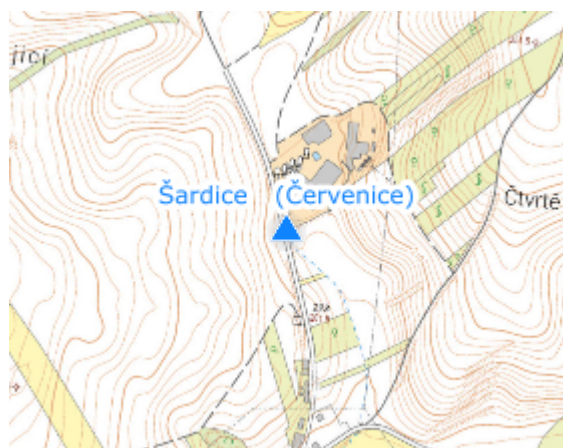

EVIDENČNÍ LIST HLÁSNÉHO PROFILU

ŠARDICE (ČERVENICE)

KATEGORIE:

C

Tok: Červenice
Stanice: Šardice (Červenice)
GPS: 48.97623°N, 17.02627°E
Obec: Šardice
ORP: Kyjov
Kraj: Jihomoravský

Hlásný profil kategorie C bez přenosu dat se nachází u býv. dolu 9.květen, nyní POLIKO. Provozovatelem je obec Šardice.

Číslo hydrologického pořadí: 4-17-01-0950

Provozovatel stanice: Obec Šardice

Poznámka:

Stupně povodňové aktivity (cm)

I.SPA	bdělost		85
II.SPA	pohotovost		105
III.SPA	ohrožení		125

Četnost hlášení SPA

I.SPA	min. 1x denně
II.SPA	min. 2x denně
III.SPA	min. 3x denně